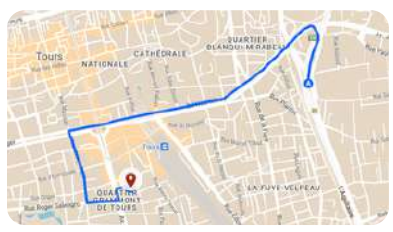

A 300 m de la gare à pied

UP2 YOU
CO-WORKING - TOURS 37

**BUREAUX
CO-WORKING
LOCATION SALLE**

Centre d'affaires

 **15 Place Michelet 37 000 Tours**

En voiture :

Sortie 21 vers Tours Centre/Montlouis sur Loire/Saint Pierre des Corps/Amboise (8 min)

En tram :

A 300 m de l'arrêt **Gare de Tours**

En bus :

A 50m de l'arrêt **Salengro** de la ligne 2

Contacts

-  7j/7 - 24h/24
-  07 66 48 80 80
-  contact@up2you37.fr
-  up2you37.fr